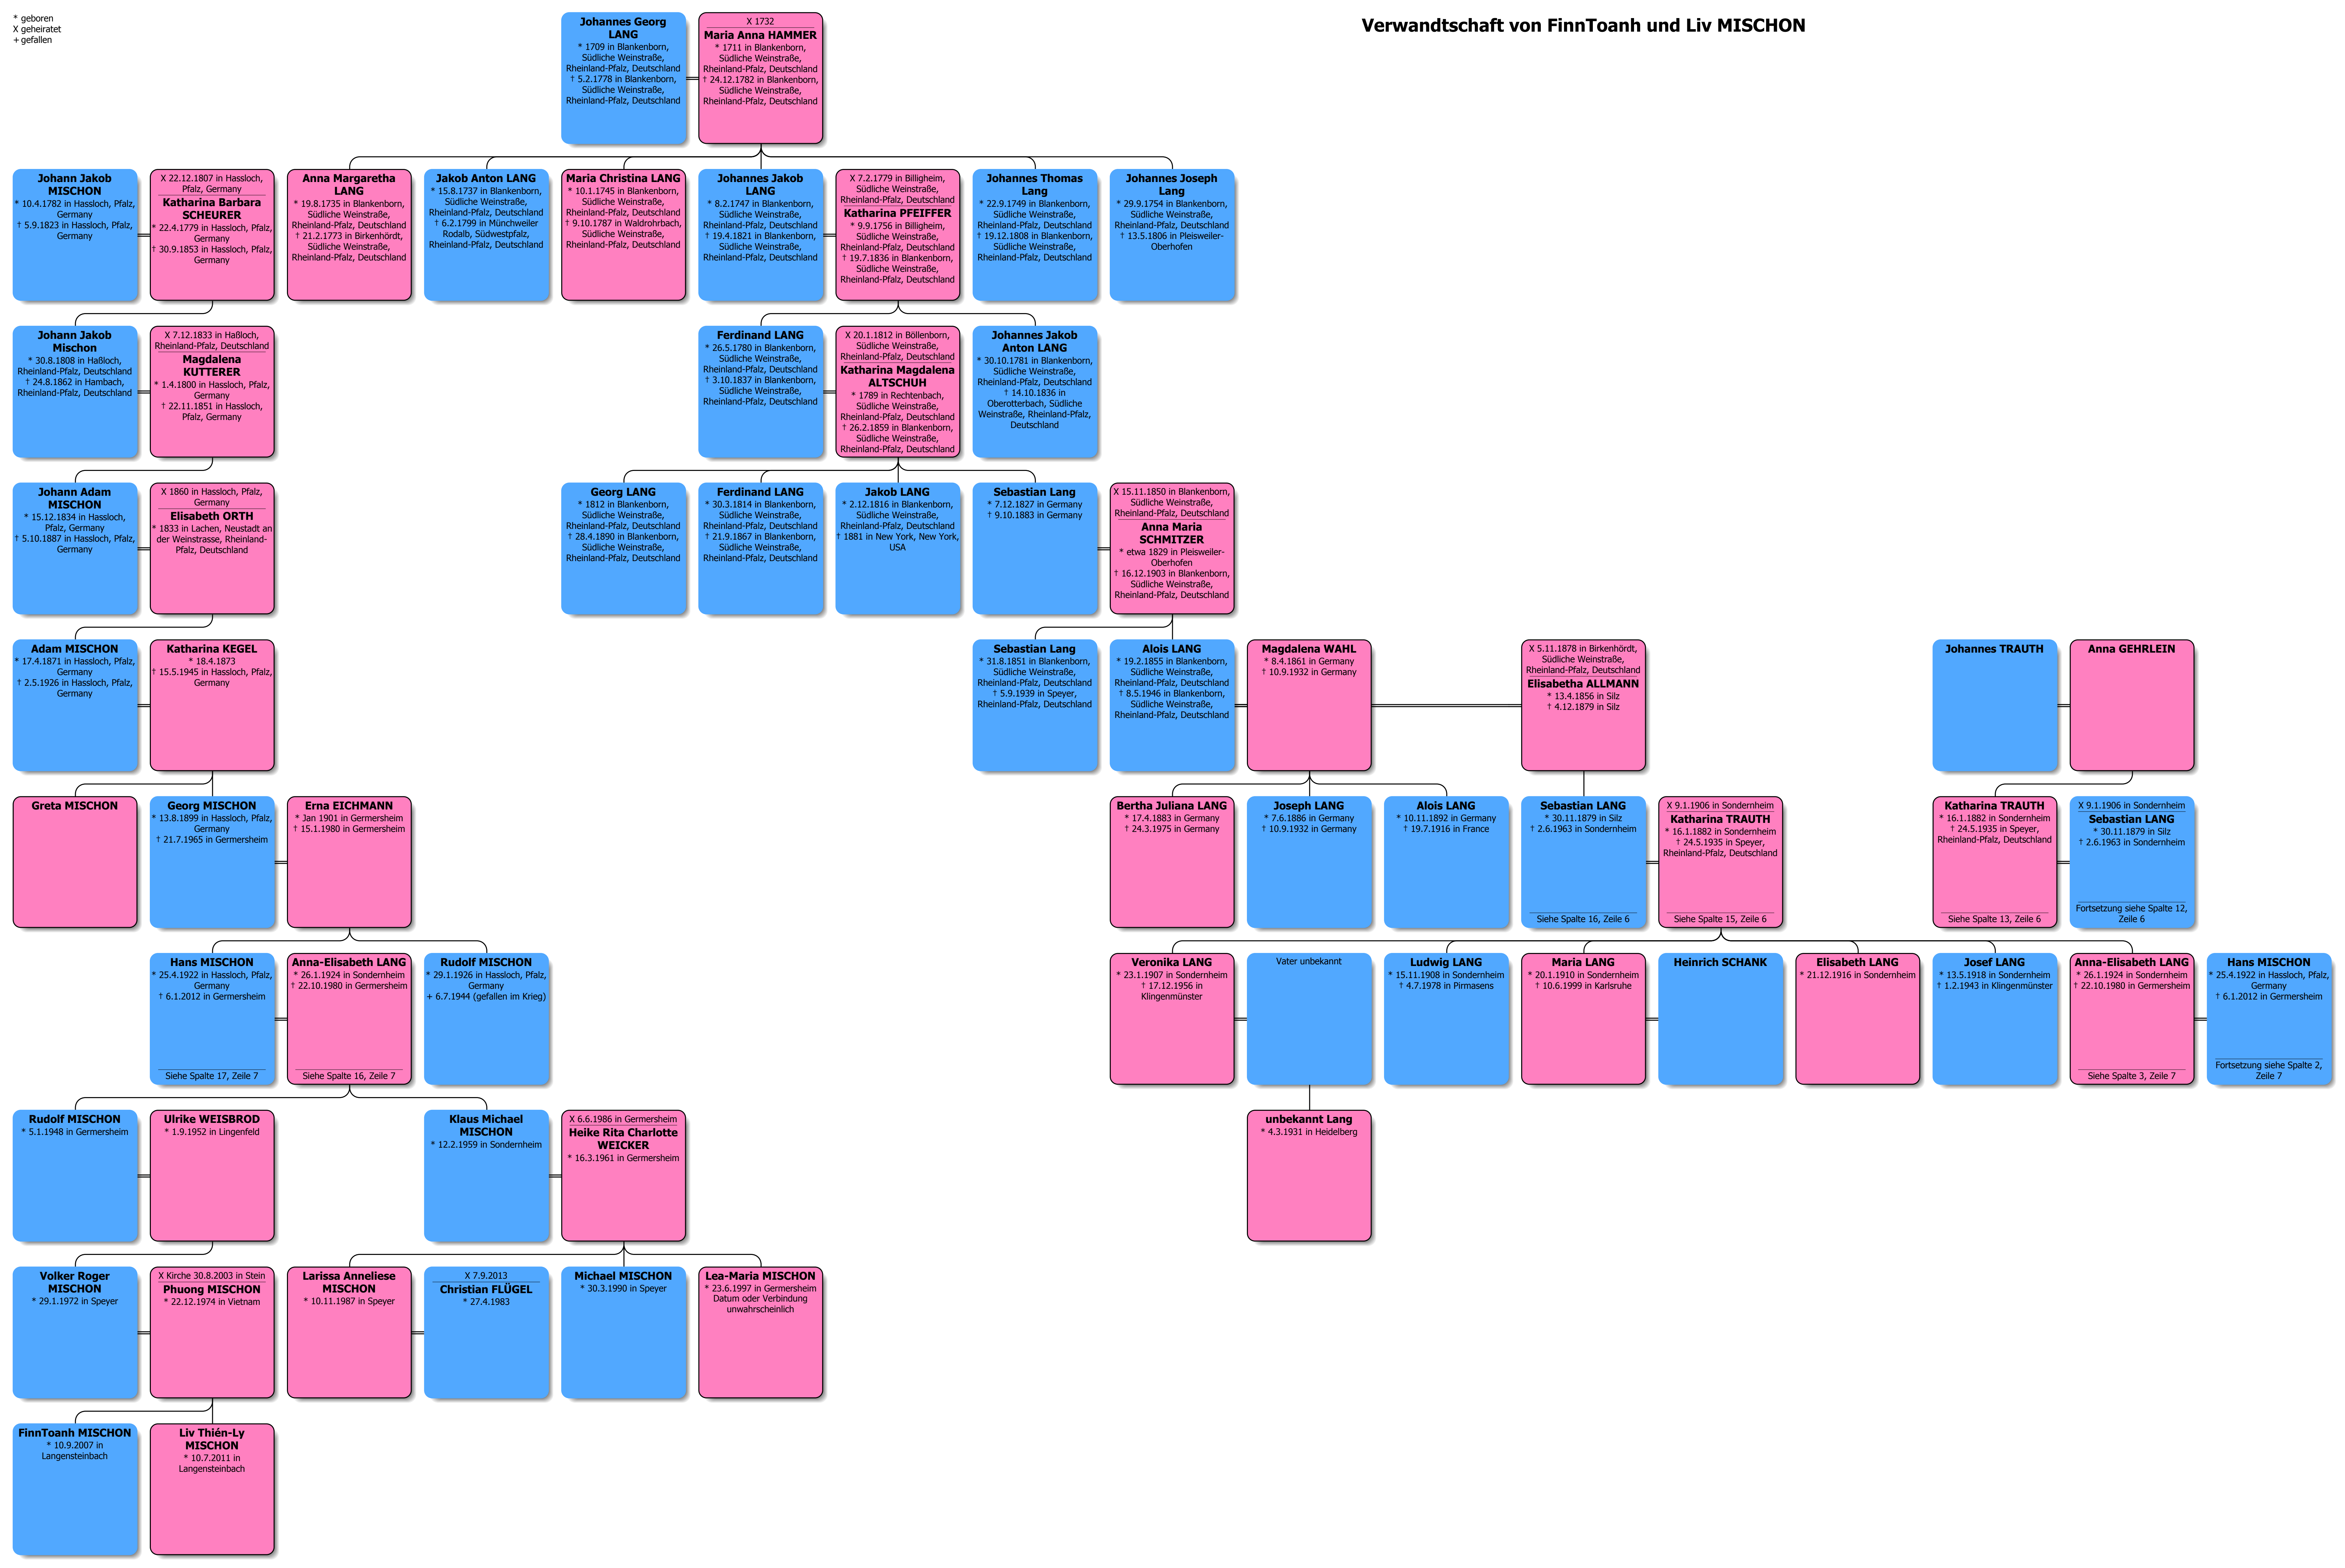

Verwandtschaft von FinnToanh und Liv MISCHON

* geboren
X geheiratet
† gefallen

Johann Jakob MISCHON
* 10.4.1782 in Hassloch, Pfalz, Germany
† 5.9.1823 in Hassloch, Pfalz, Germany

X 22.12.1807 in Hassloch, Pfalz, Germany
Katharina Barbara SCHEURER
* 22.4.1779 in Hassloch, Pfalz, Germany
† 30.9.1853 in Hassloch, Pfalz, Germany

Anna Margaretha LANG
* 19.8.1735 in Blankenborn, Südliche Weinstraße, Rheinland-Pfalz, Deutschland
† 21.2.1773 in Birkenhördt, Südliche Weinstraße, Rheinland-Pfalz, Deutschland

Jakob Anton LANG
* 15.8.1737 in Blankenborn, Südliche Weinstraße, Rheinland-Pfalz, Deutschland
† 6.2.1799 in Münchweiler Rodalb, Südwestpfalz, Rheinland-Pfalz, Deutschland

Maria Christina LANG
* 10.1.1745 in Blankenborn, Südliche Weinstraße, Rheinland-Pfalz, Deutschland
† 9.10.1787 in Waldrohrbach, Südliche Weinstraße, Rheinland-Pfalz, Deutschland

Johannes Jakob LANG
* 8.2.1747 in Blankenborn, Südliche Weinstraße, Rheinland-Pfalz, Deutschland
† 19.4.1821 in Blankenborn, Südliche Weinstraße, Rheinland-Pfalz, Deutschland

Johannes Thomas Lang
* 22.9.1749 in Blankenborn, Südliche Weinstraße, Rheinland-Pfalz, Deutschland
† 19.12.1808 in Blankenborn, Südliche Weinstraße, Rheinland-Pfalz, Deutschland

Johannes Joseph Lang
* 29.9.1754 in Blankenborn, Südliche Weinstraße, Rheinland-Pfalz, Deutschland
† 13.5.1806 in Pleisweiler-Oberhofen

Johann Jakob Mischon
* 30.8.1808 in Haßloch, Rheinland-Pfalz, Deutschland
† 24.8.1862 in Hambach, Rheinland-Pfalz, Deutschland

X 7.12.1833 in Haßloch, Rheinland-Pfalz, Deutschland
Magdalena KUTTERER
* 1.4.1800 in Hassloch, Pfalz, Germany
† 22.11.1851 in Hassloch, Pfalz, Germany

Ferdinand LANG
* 26.5.1780 in Blankenborn, Südliche Weinstraße, Rheinland-Pfalz, Deutschland
† 3.10.1837 in Blankenborn, Südliche Weinstraße, Rheinland-Pfalz, Deutschland

Johannes Jakob Anton LANG
* 30.10.1781 in Blankenborn, Südliche Weinstraße, Rheinland-Pfalz, Deutschland
† 14.10.1836 in Oberotterbach, Südliche Weinstraße, Rheinland-Pfalz, Deutschland

Johann Adam MISCHON
* 15.12.1834 in Hassloch, Pfalz, Germany
† 5.10.1887 in Hassloch, Pfalz, Germany

X 1860 in Hassloch, Pfalz, Germany
Elisabeth ORTH
* 1833 in Lachen, Neustadt an der Weinstraße, Rheinland-Pfalz, Deutschland

Georg LANG
* 1812 in Blankenborn, Südliche Weinstraße, Rheinland-Pfalz, Deutschland
† 28.4.1890 in Blankenborn, Südliche Weinstraße, Rheinland-Pfalz, Deutschland

Ferdinand LANG
* 30.3.1814 in Blankenborn, Südliche Weinstraße, Rheinland-Pfalz, Deutschland
† 21.9.1867 in Blankenborn, Südliche Weinstraße, Rheinland-Pfalz, Deutschland

Jakob LANG
* 2.12.1816 in Blankenborn, Südliche Weinstraße, Rheinland-Pfalz, Deutschland
† 1881 in New York, New York, USA

Sebastian Lang
* 7.12.1827 in Germany
† 9.10.1883 in Germany

Adam MISCHON
* 17.4.1871 in Hassloch, Pfalz, Germany
† 2.5.1926 in Hassloch, Pfalz, Germany

Katharina KEGEL
* 18.4.1873
† 15.5.1945 in Hassloch, Pfalz, Germany